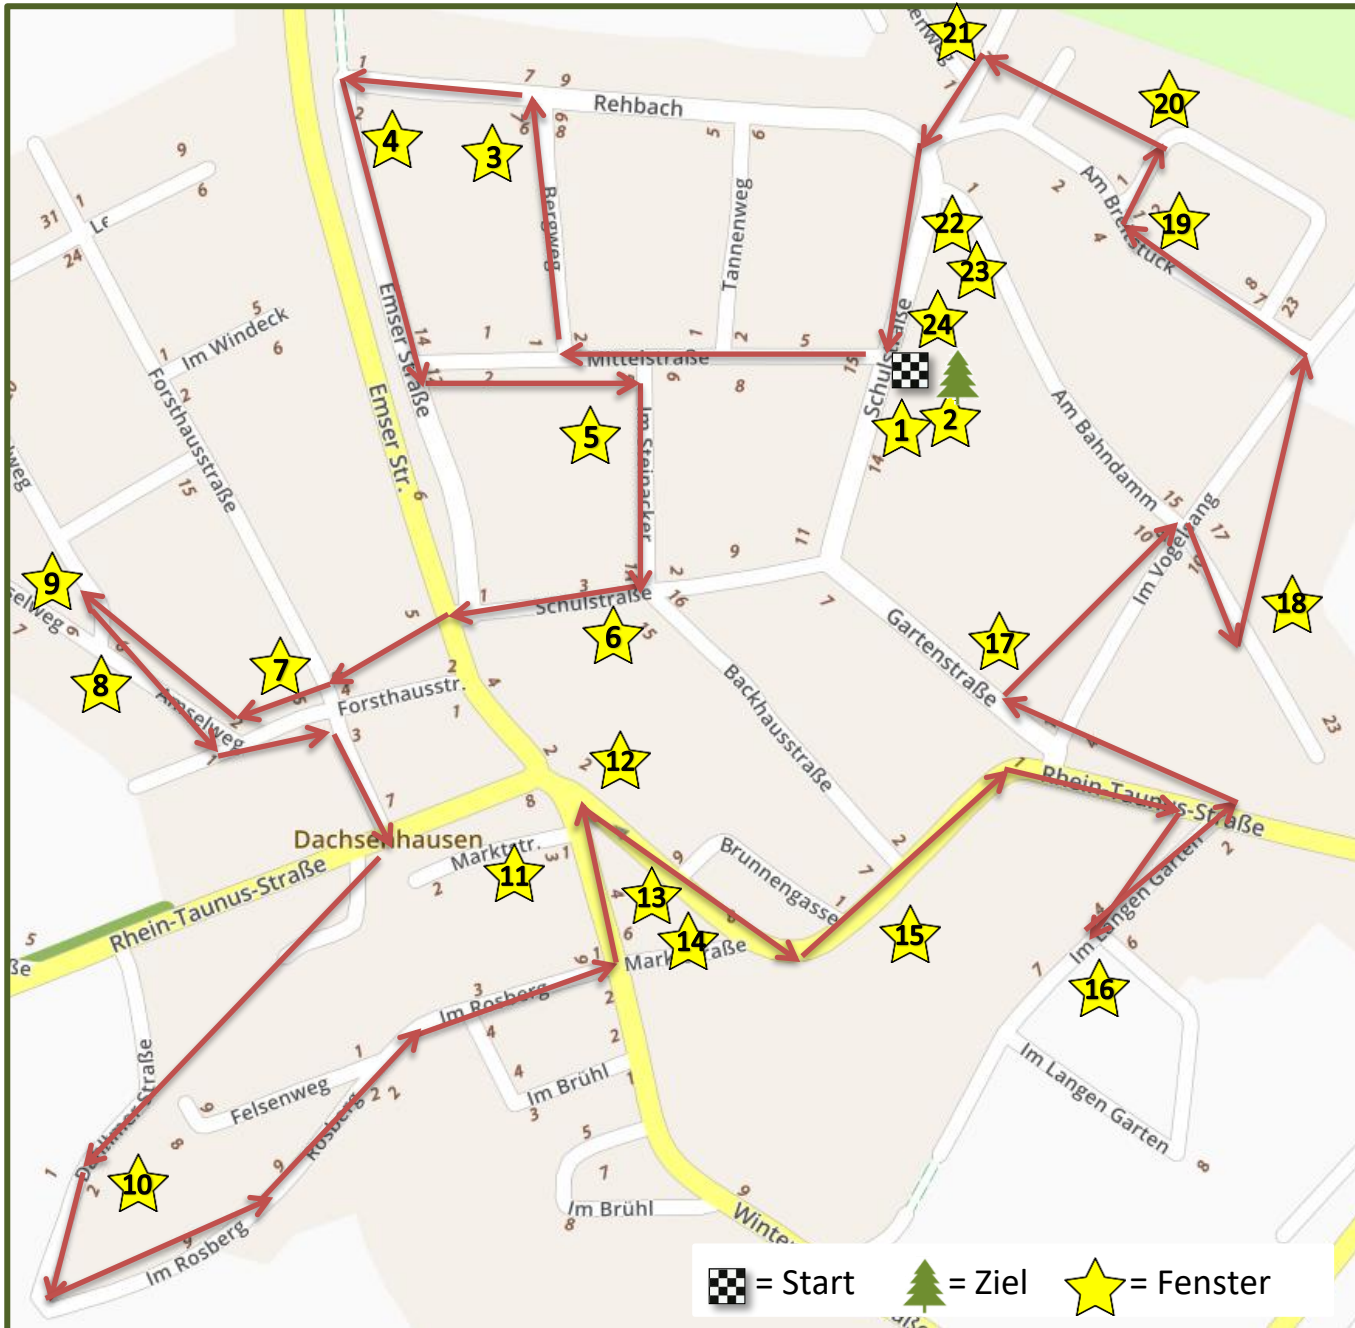

Adventsfenster-Route 2020

- 1: Grundschule
- 2: Schulstraße 14
- 3: Bergweg 6
- 4: Emser Straße 20
- 5: Im Steinacker 5
- 6: Schulstraße 8
- 7: Forsthausstraße 5
- 8: Amselweg 1
- 9: Amselweg 9
- 10: Im Rosberg 11a
- 11: Marktstraße 5
- 12: Emser Straße 2
- 13: Rhein-Taunus-Straße 14
- 14: Marktstraße 8
(Zugang über Rhein-Taunus-Straße)
- 15: Rhein-Taunus-Straße 14
- 16: Im langen Garten 7
- 17: Gartenstraße 3
- 18: Am Bahndamm 21
- 19: Am Breitstück 5
- 20: In den Bremenstücker 9
- 21: Eichenweg 7
- 22: Kindergarten
- 23: Kindergarten
- 24: Grundschule